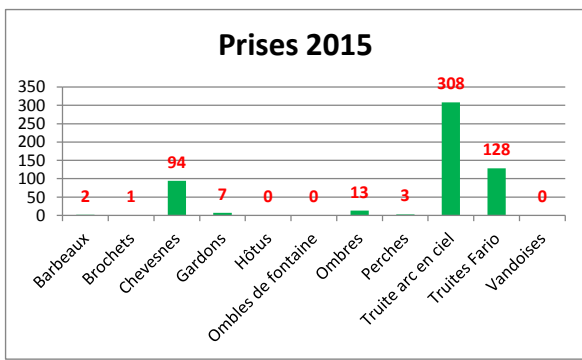

Championnat National FLPS Section Pêche à la Mouche (Classement Général) 2015

CLASSEMENT GÉNÉRAL		RABAIS	ETTELBRÜCK	SÛRE FRONT.	WEISWAMPACH	Total poissons	Total points - poisson et cm	CLASSEMENT GÉNÉRAL total points
Dames								
	1 STROTZ-DIEDERICH Maryse	4	4	6	4	7	370	18
NC	ARNOLDY Caroline	3	8	8	8	4	222	27
Seniors								
	1 STROTZ Claude	2	17	7	19	61	2979	45
	2 BISSENER Paul	4	18	5	18	45	2286	45
	3 PAULY Ben	9	14	11	11	33	1632	45
	4 HUSS Claude	14	15	5	12	38	1798	46
	5 SCHEUER Ben	8	25	5	11	35	1759	49
	6 SCHEID Patrick	19	11	19	18	26	1255	67
	7 KLEMAN René	24	15	14	17	17	834	70
	8 BARTHOLMÉ Patrick	28	10	15	17	13	749	70
	9 HASTEDT Guy	13	9	18	32	23	1259	72
	10 BRICKLER Steve	24	17	26	10	20	1025	77
	11 DECKER Philippe	11	9	24	34	26	1366	78
	12 BUSO Marc	19	32	19	11	19	993	81
	13 GILSON Misch	11	23	34	20	22	1159	88
	14 HANSEN Swen	24	32	34	24	7	381	114
NC	HARDY Philippe HC	4	7	34	33	35	1889	78
NC	DI MARCO David HC	13	10	34	29	24	1263	86
NC	JAMAGNE Thierry HC	10	20	34	34	22	1274	98
NC	SABAUT Serge HC	19	12	34	33	21	1048	98
NC	DUVINAGE Nicolas HC	13	34	34	34	17	950	115
NC	WEBER Tun	34	20	34	34	2	96	122
NC	VAN ROSTYNE Philippe HC	34	25	34	34	1	39	127
Veterans								
	1 DILK Lucien	4	4	3	8	13	599	19
NC	JUNG André	2	7	5	8	25	1354	22

TOTAL PRISE: **556**