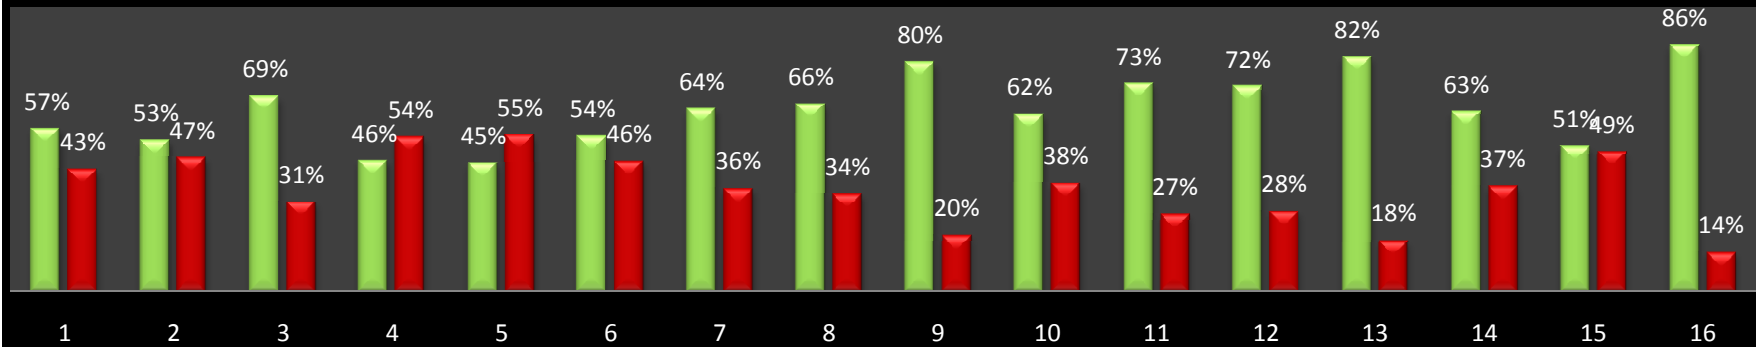

Fangstatistik der Preisfischen 2010 (Zusammengestellt vom Angelsportverein Kirchberg)

■ Angler mit Fang ■ Angler ohne Fang

Datum	Verein	SEN	LIM	VET	DAM	U22	U18	U14	U10	Total	Mit Fang	Ohne Fang	
1	20.06.10	Coupe du Centre	27	13	15	5	2	1	0	0	63	36	27
2	20.06.10	Entente de l'Est	25	21	11	3	1	2	0	1	64	34	30
3	20.06.10	Entente du Nord	77	0	17	7	4	2	1	0	108	74	34
4	20.06.10	Entente du Sud	38	25	9	7	3	3	0	0	85	39	46
5	27.06.10	Péiteschfeier	162	76	54	23	7	3	2	1	328	148	180
6	04.07.10	Wellenstein	104	55	31	15	4	2	0	2	213	116	97
7	11.07.10	Grevenmacher	103	43	22	12	2	2	1	1	186	119	67
8	18.07.10	Stadtbredimus	89	43	17	12	2	1	0	0	164	108	56
9	25.07.10	Echternach Albes	142	0	39	12	3	2	1	0	199	160	39
10	01.08.10	Méischdref	99	47	25	12	3	1	2	1	190	118	72
11	08.08.10	Rodange 2000	57	28	23	9	1	0	2	2	122	89	33
12	22.08.10	Rosport	139	0	35	18	5	1	0	1	199	143	56
13	29.08.10	Spatzfëscher	81	24	28	7	3	0	1	2	146	120	26
14	05.09.10	Diekirch	136	0	40	12	5	2	1	2	198	125	73
15	19.09.10	Gilsdorf	151	0	35	10	2	2	1	1	202	103	99
16	26.09.10	Compétition	100	22	20	9	3	0	0	1	155	134	21
		SEN	LIM	VET	DAM	U22	U18	U14	U10	Total	Mit Fang	Ohne Fang	
Total		1.530	397	421	173	50	24	12	15	2.622	1666	956	